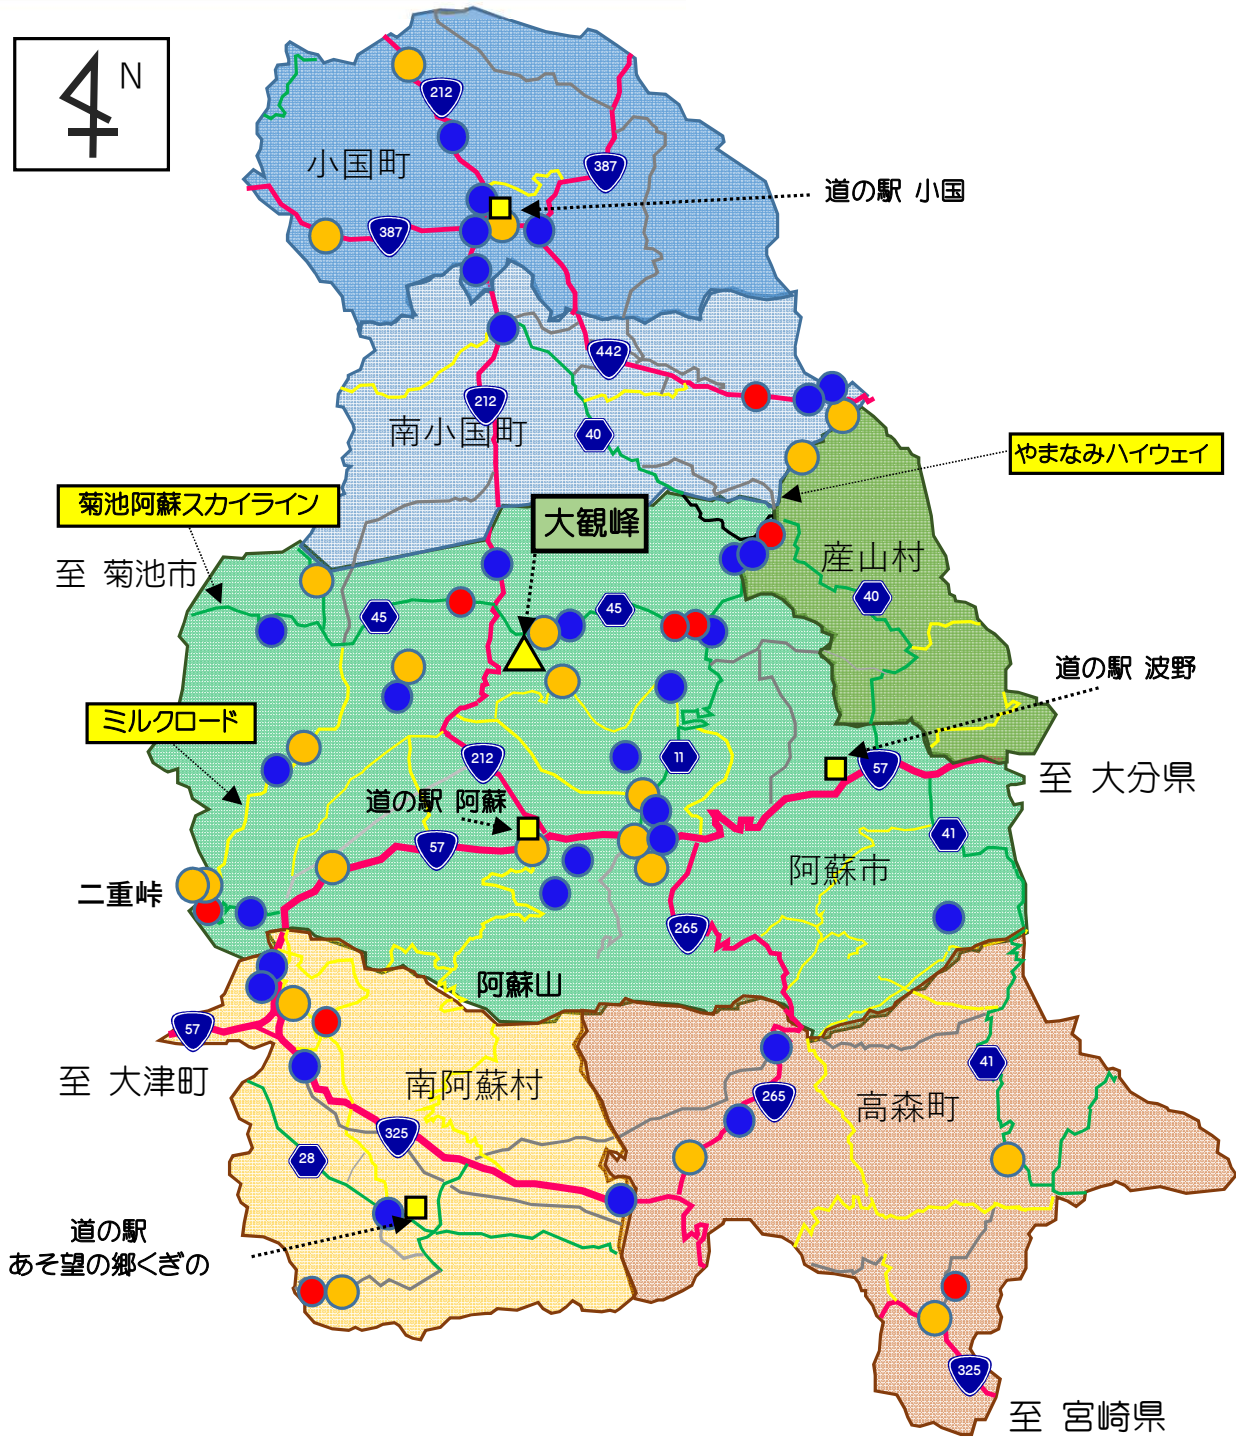

阿蘇周辺二輪車交通事故MAP

凡例

- ~ 死亡事故
- ~ 重傷事故
- ~ 軽傷事故

平成30年から令和4年の5年間に発生した二輪車(排気量126cc以上)が関与する交通事故(第1当事者・第2当事者)発生箇所をマッピング

二輪車の交通事故多発路線

国道57号・やまなみハイウェイ・菊池阿蘇スカイライン・ミルクロード