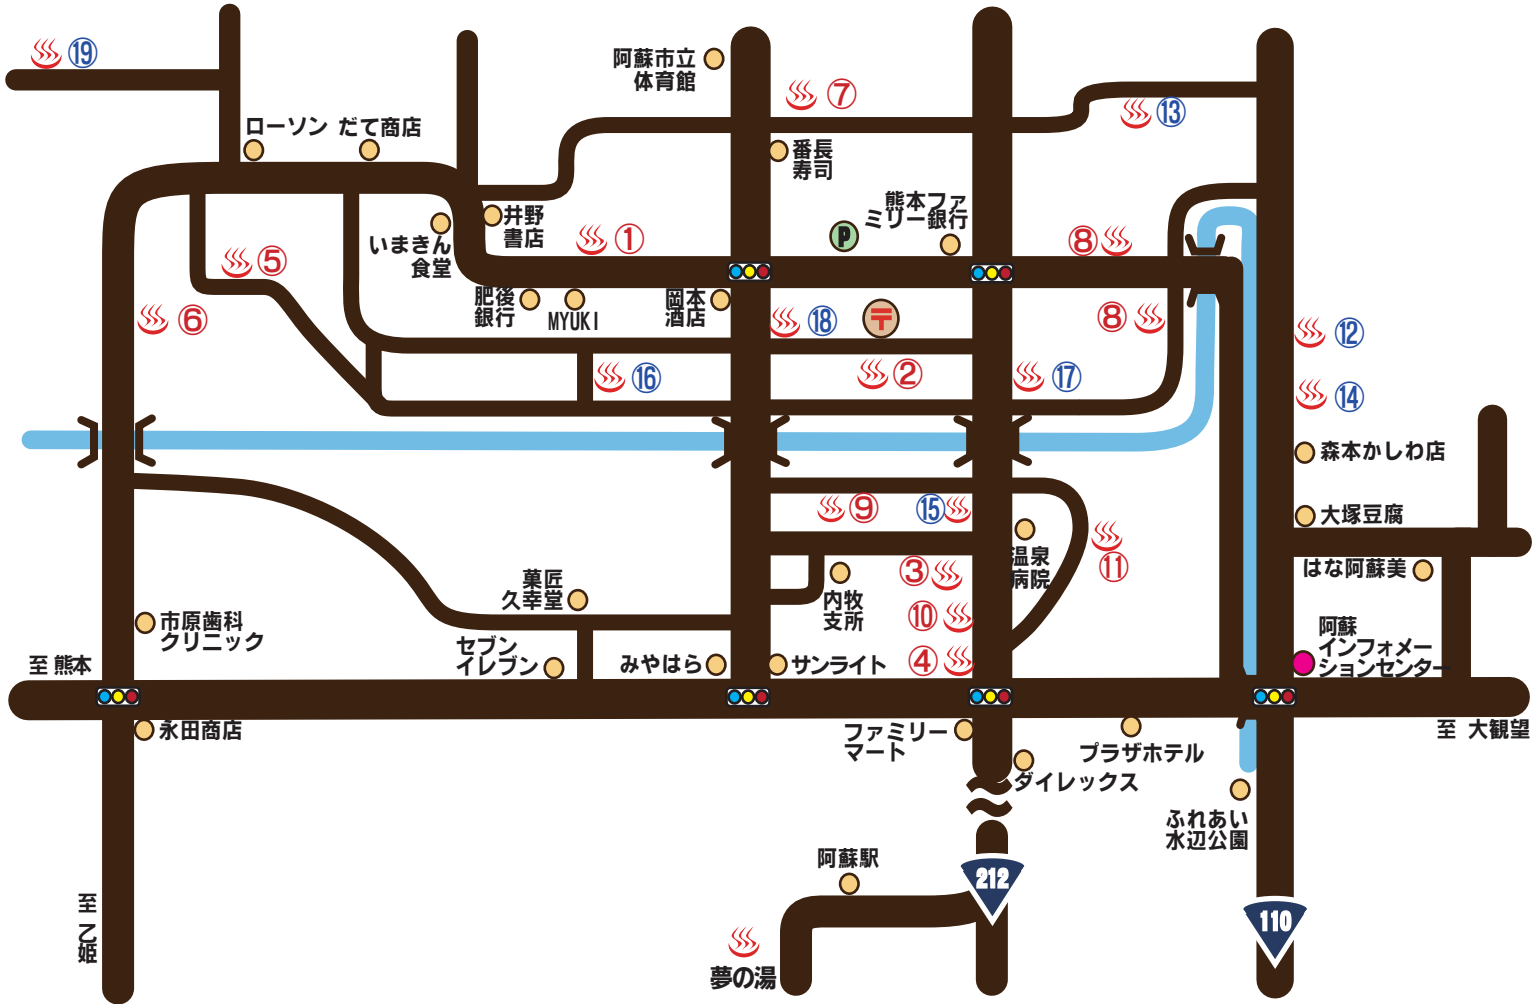

立寄りMAP

立ち寄り入浴可能な ホテル・旅館

- ① 大観荘
- ② 蘇山郷
- ③ 内牧荘
- ④ ホテル角萬
- ⑤ 湯巡追荘
- ⑥ ホテル山王閣
- ⑦ 五岳ホテル
- ⑧ 阿蘇ホテル
- ⑨ 和風旅館金時
- ⑩ ZANZO
- ⑪ 親和苑

内牧温泉「町湯」

- ⑫ 新穂湯
- ⑬ 湯の宿入船
- ⑭ 薬師温泉
- ⑮ 七福温泉
- ⑯ 田町温泉
- ⑰ 大阿蘇旅館
- ⑱ 宝湯
- ⑲ 阿蘇の湯