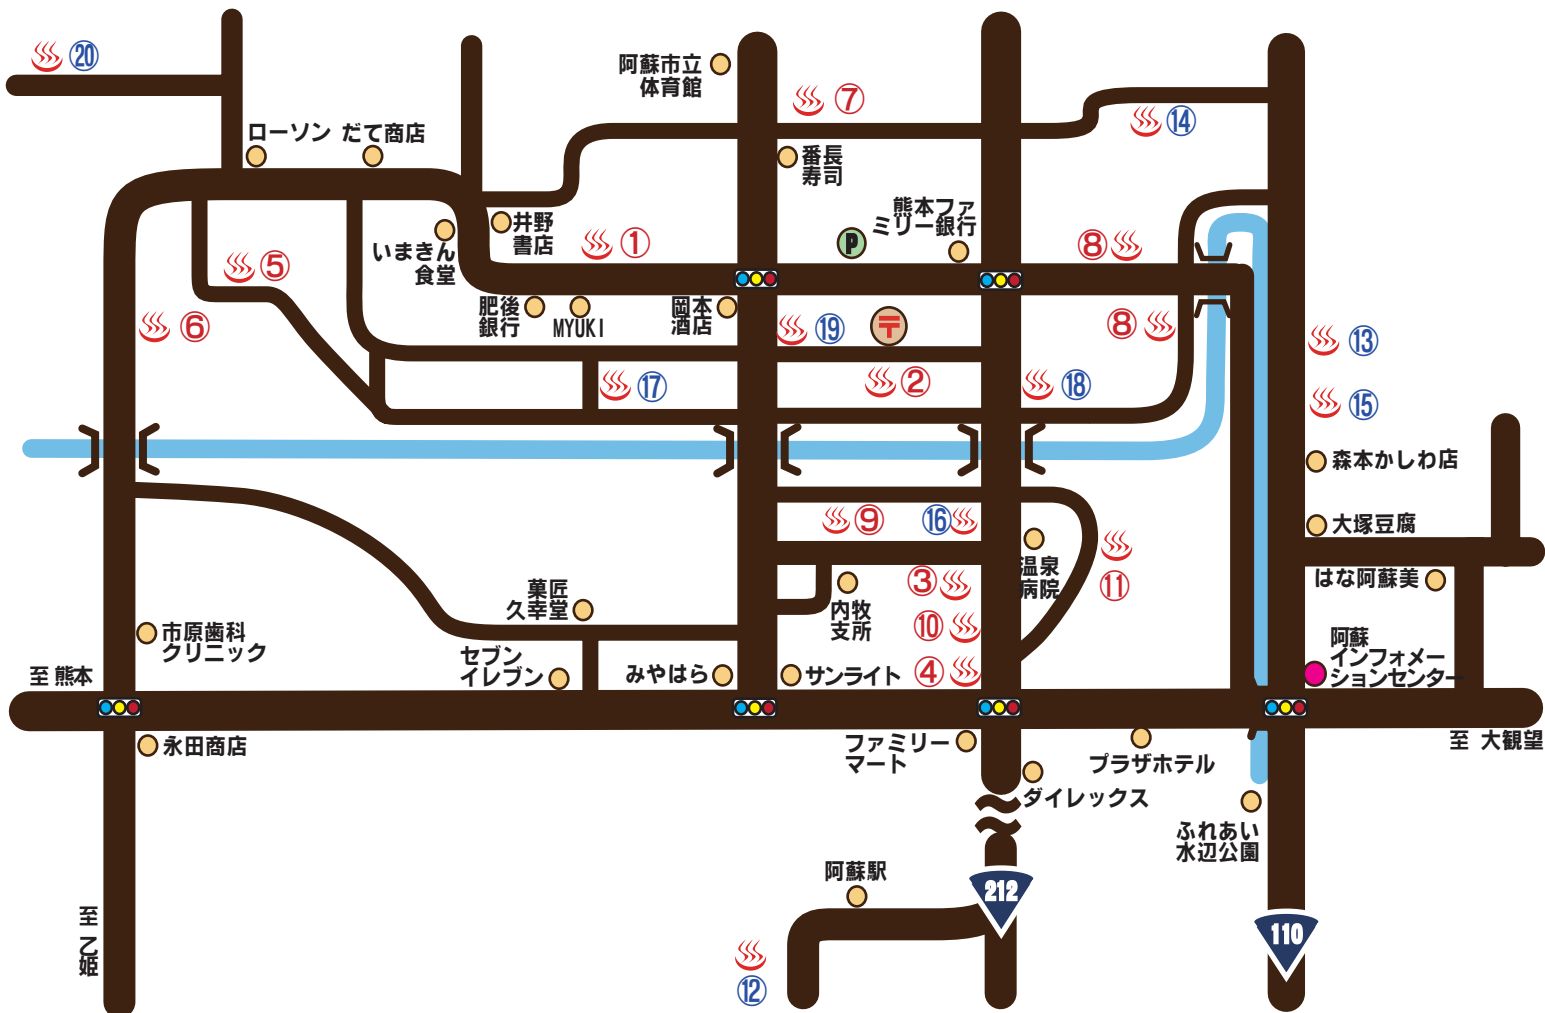

立寄りMAP

ホテル・旅館

- ① 大観荘
- ② 蘇山郷
- ③ 内牧荘
- ④ ホテル角萬
- ⑤ 湯巡追荘
- ⑥ ホテル山王閣
- ⑦ 五岳ホテル
- ⑧ 阿蘇ホテル
- ⑨ 和風旅館金時
- ⑩ ZANZO
- ⑪ 親和苑

町湯

- ⑫ 夢の湯
- ⑬ 新穂湯
- ⑭ 湯の宿入船
- ⑮ 薬師温泉
- ⑯ 七福温泉
- ⑰ 田町温泉
- ⑱ 宝湯
- ⑳ 阿蘇の湯